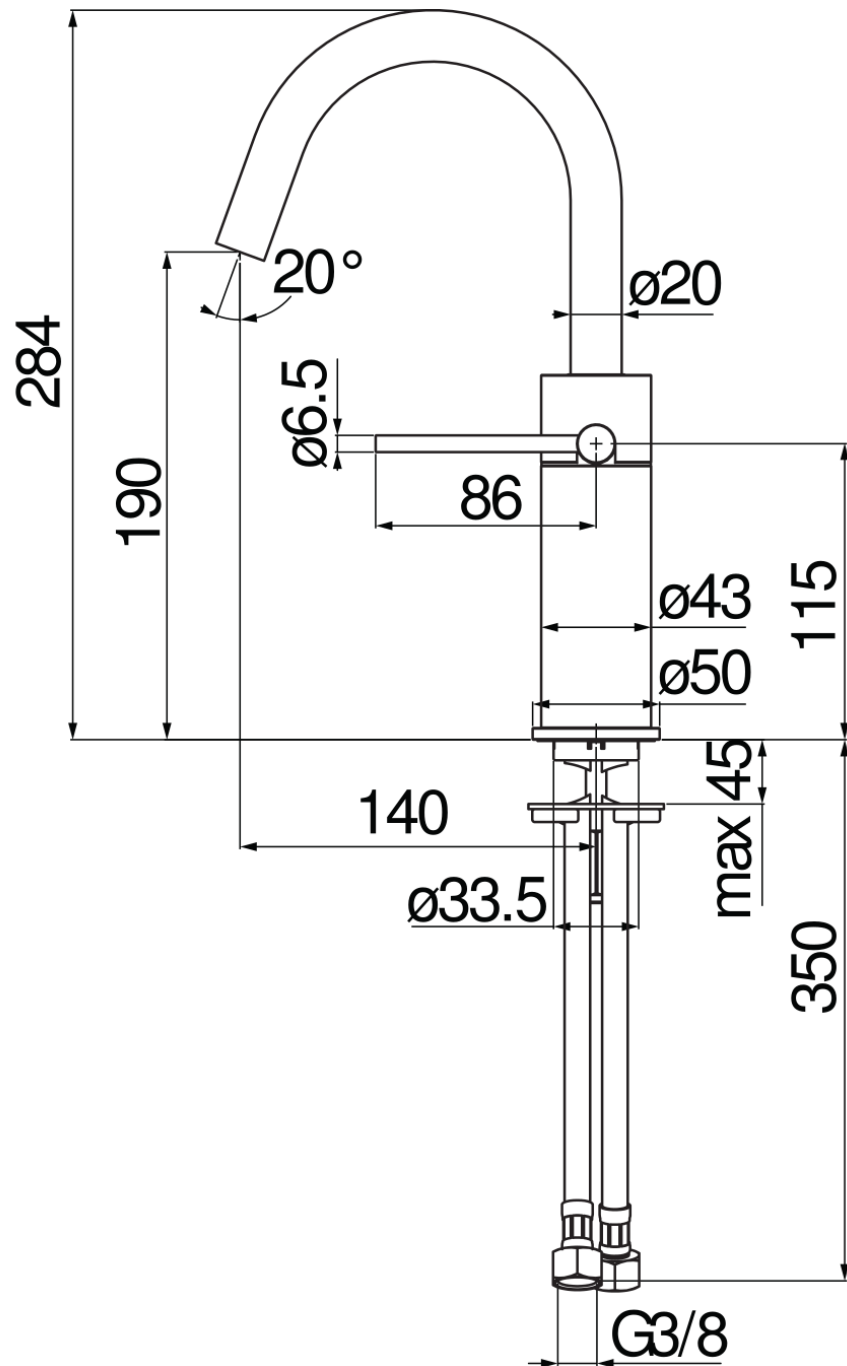

SPECIFICHE

Monocomando

Red canyon PVD

Aeratore anticalcare M 18 x 1, portata 5 l/min

Bocca girevole

Senza scarico

Flessibili inox ø 3/8"

Limitatore di energia con apertura in acqua fredda

Imballo: 41 x 21 x 7 cm / 0,006027 m³

DIAGRAMMA DI PORTATA: ACQUA CALDA/FREDDA

DIAGRAMMA DI PORTATA: ACQUA MISCELATA