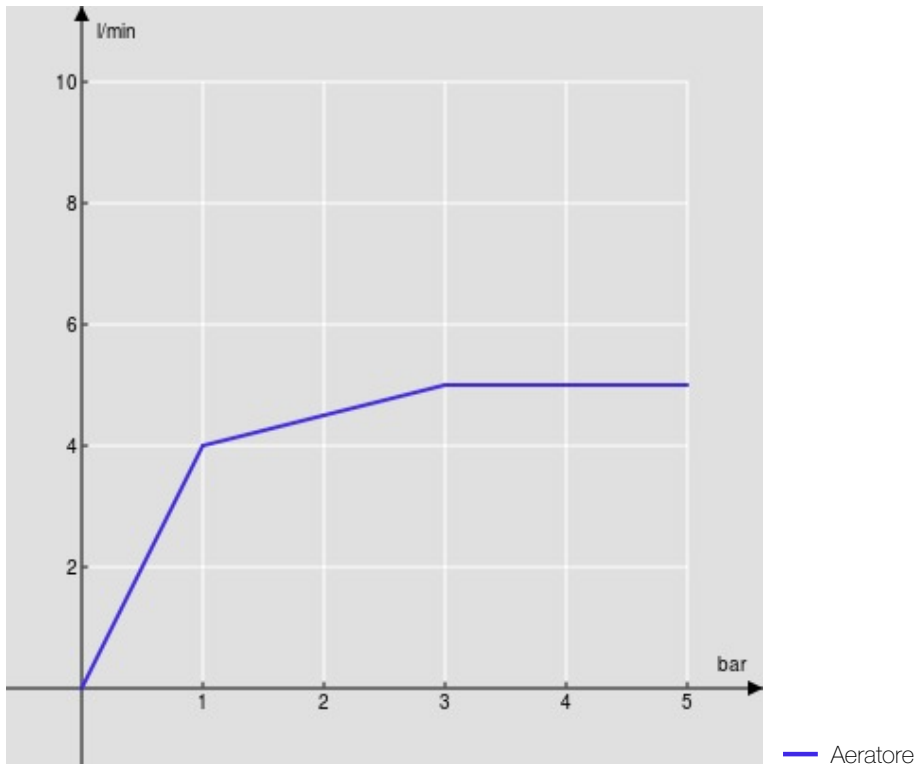

SPECIFICHE

Monocomando

Red canyon PVD

Aeratore anticalcare M 18 x 1, portata 5 l/min

Bocca girevole

Senza scarico

Flessibili inox ø 3/8"

Limitatore di energia con apertura in acqua fredda

Imballo: 41 x 21 x 7 cm / 0,006027 m³

DIAGRAMMA DI PORTATA: ACQUA CALDA/FREDDA

DIAGRAMMA DI PORTATA: ACQUA MISCELATA